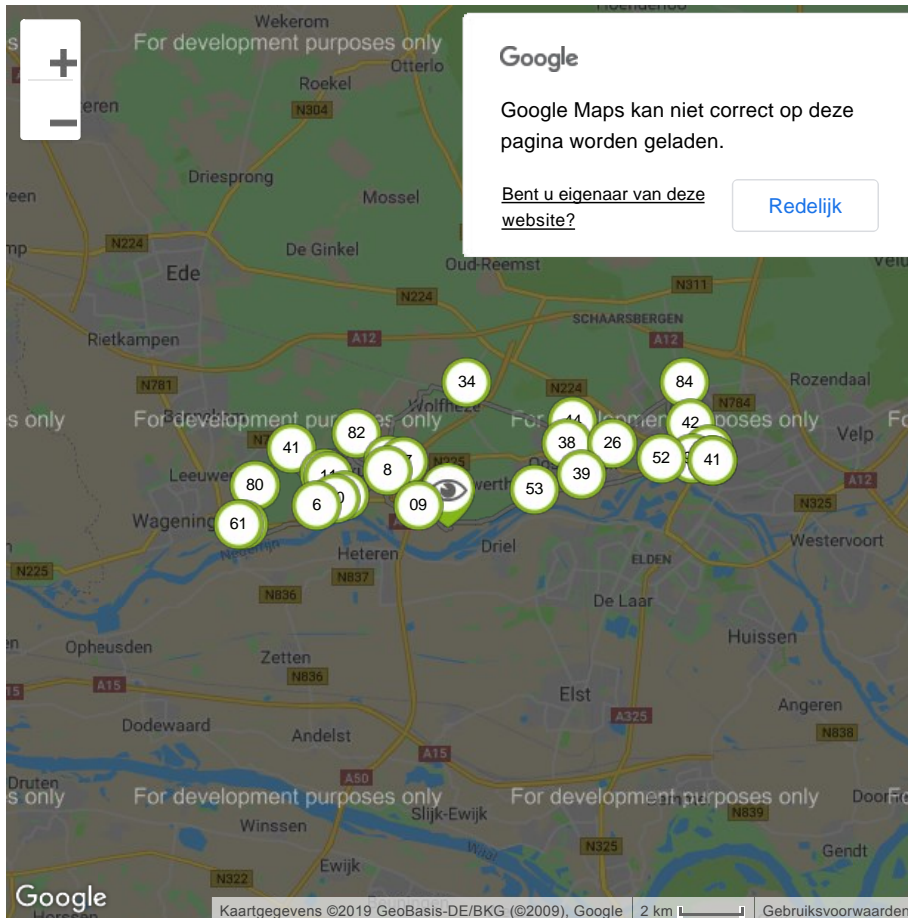

# LANGS KASTELEN EN LANDGOEDEREN WEST

-  Kasteel Doorwerth, Fonteinallee 2b, Doorwerth .....  .....  .....  .....
-  .....  .....  .....  .....  .....  .....  .....  .....
-  .....  .....  .....  .....  .....  .....  .....  .....
-  .....  .....  .....  .....  .....  .....  .....  .....
-  Kasteel Doorwerth, Fonteinallee 2b, Doorwerth .....