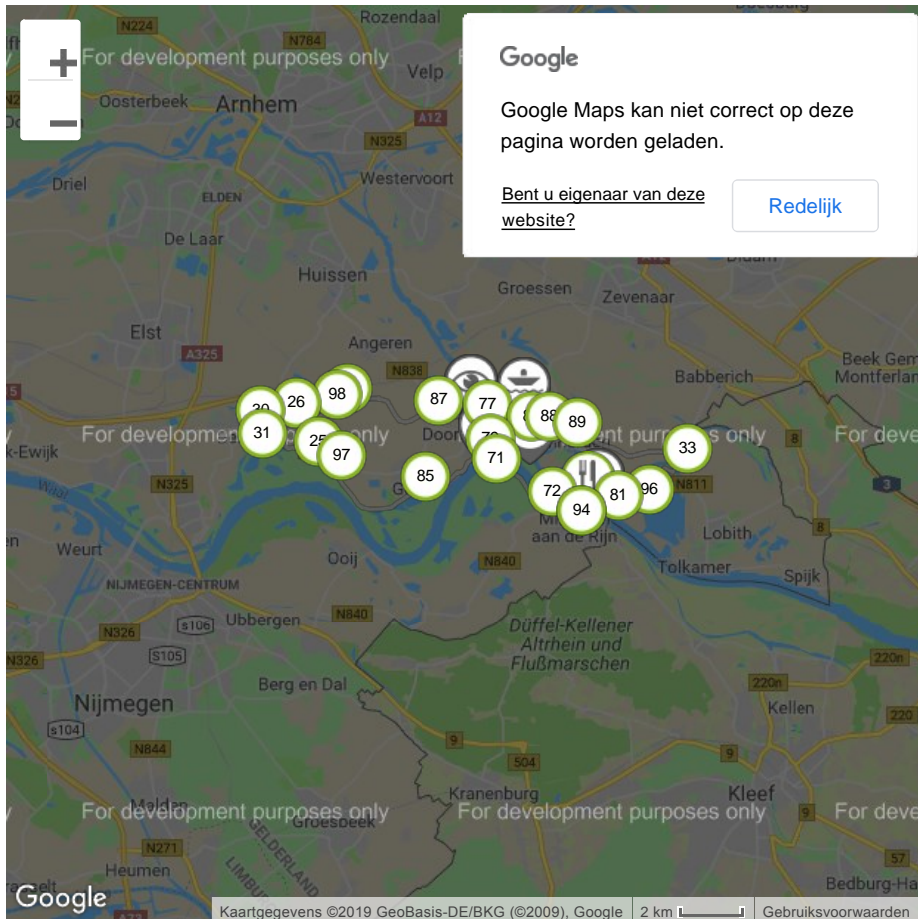

# RONDJE PONTJE

-  Koffie en Eethuis de Gelderse Poort, Rijndijk 6, Millingen a/d Rijn .....  ..... 
-  .....  Veerdienst Millingerwaard - Doornburg, Millingerwaard ..... 
-  .....  .....  .....  .....  .....  .....  ..... 
-  .....  Kasteel Doornburg, Kerkstraat 27, Doornburg .....  ..... 
-  Veerdienst Doornburg - Pannerden, Doornburg .....
-  Fort Pannerden, Waaldijk 1, Doornburg .....  .....  .....  ..... 
-  .....  Veerdienst Millingen - Pannerden, Millingen aan de Rijn ..... 
-  Koffie en Eethuis de Gelderse Poort, Rijndijk 6, Millingen a/d Rijn