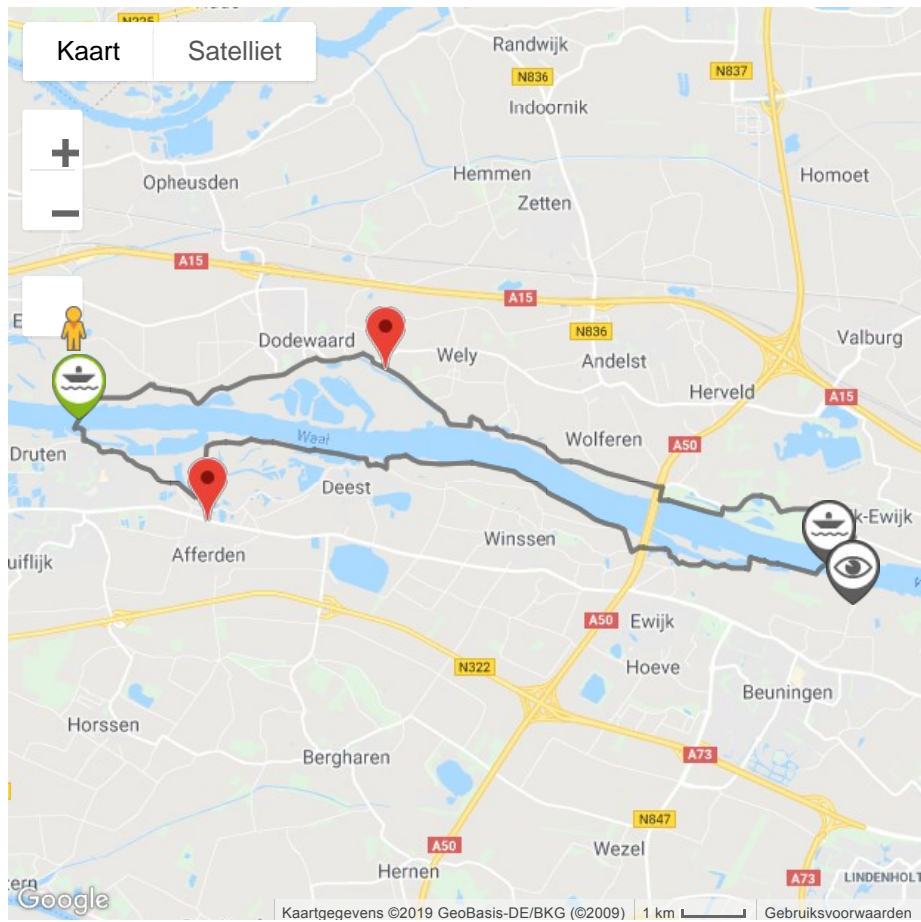

STRUINROUTE DODEWAARD - BEUNINGEN

 Voetveer Druten - Dodewaard, Dorpsstraat 32, Kerk-Avezaath

Landwinkel De Zandroos, Van Heemstraweg 48b, Afferden

 Het Dijkmagazijn, Dijk 41, Beuningen

 Voet- en fietsveer Beuningen - Slijk-Ewijk, Dorpsstraat 32, Kerk-Avezaath

Herberg De Engel, Waalbandijk 102, Dodewaard

 Voetveer Druten - Dodewaard, Dorpsstraat 32, Kerk-Avezaath